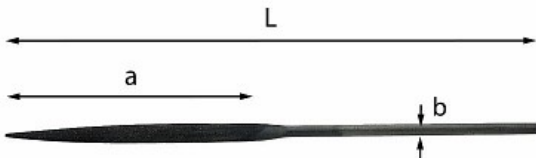

### 991 J

UNI 5670

- Taglio mezzo dolce

### Dettagli famiglia

| Codice    | L mm | a mm | b mm |  Q.tà x conf. | Prezzo listino |
|-----------|------|------|------|--|----------------|
| U09910011 | 160  | 80   | 3,5  | 5  | € 6.65         |